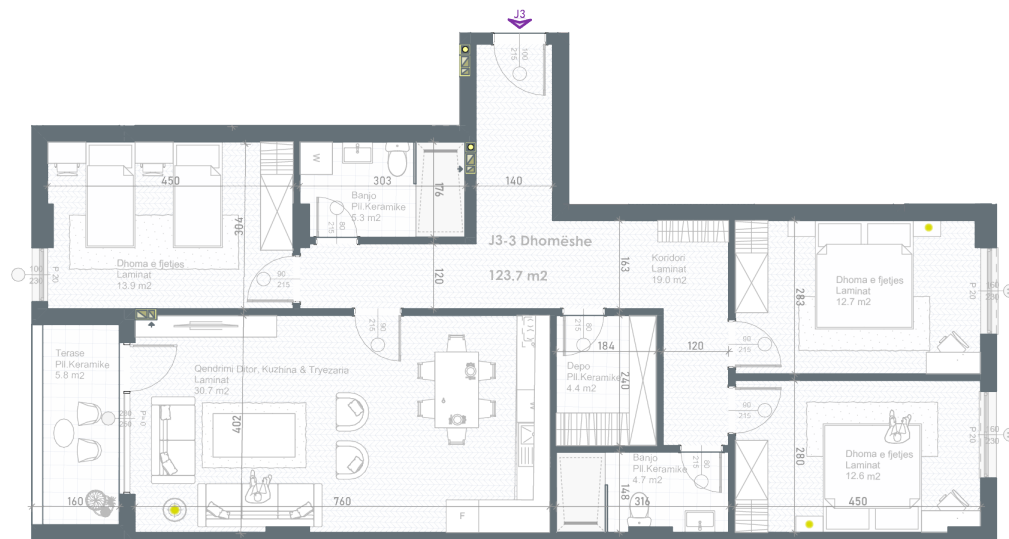

Sipërfaqja e banesë s | 97.0m²

Tipi | 2 Dhomëshe

NJËSIA J2

Sipërfaqja e banesës | 66.3m²

Tipi | 1 Dhomëshe

Objekti J

NJËSIA J3

Sipërfaqja e banesë s | 123.7m²