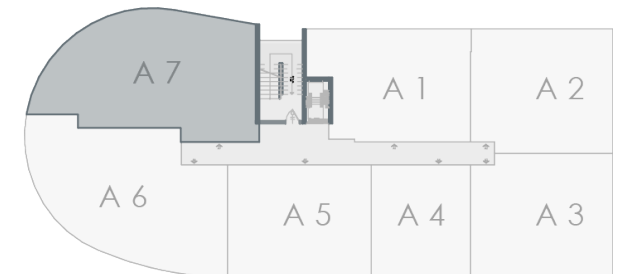

Sipërfaqja e banesës | 120.3m²

Tipi | 3 Dhomëshe

Objekti A