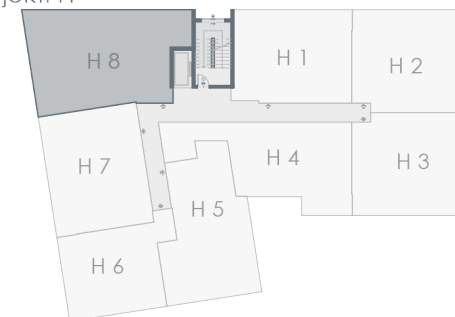

Sipërfaqja e banesë s | 108.4m²

Tipi | 3 Dhomëshe

Objekti H