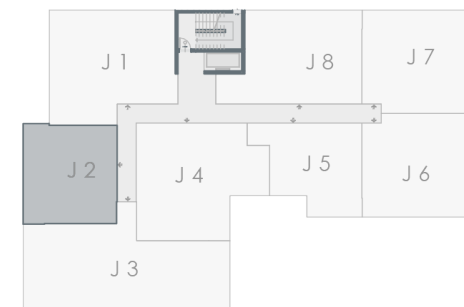

Sipërfaqja e banesë s | 97.0m²

Tipi | 2 Dhomëshe

NJËSIA J2

Sipërfaqja e banesës | 66.3m²

Tipi | 1 Dhomëshe

Objekti J

NJËSIA J3

Sipërfaqja e banesë s | 123.7m²