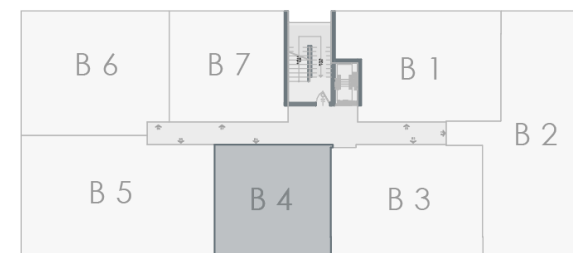

NJËSIA B4

Sipërfaqja e banesës | 66.5²

Tipi | 1 Dhomëshe