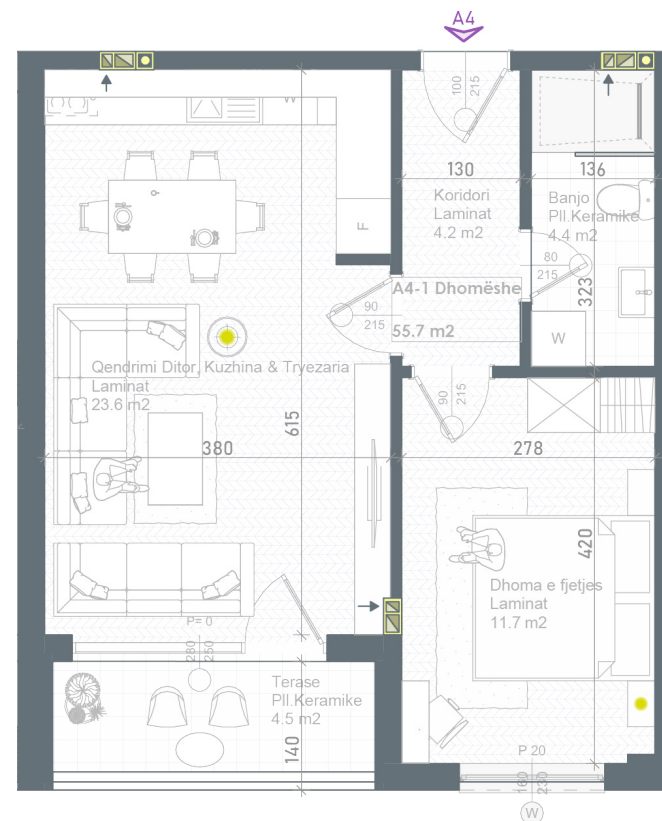

NJËSIA A4

Objekti A

Sipërfaqja e banesës | 55.7m²

Tipi | 1 Dhomëshe