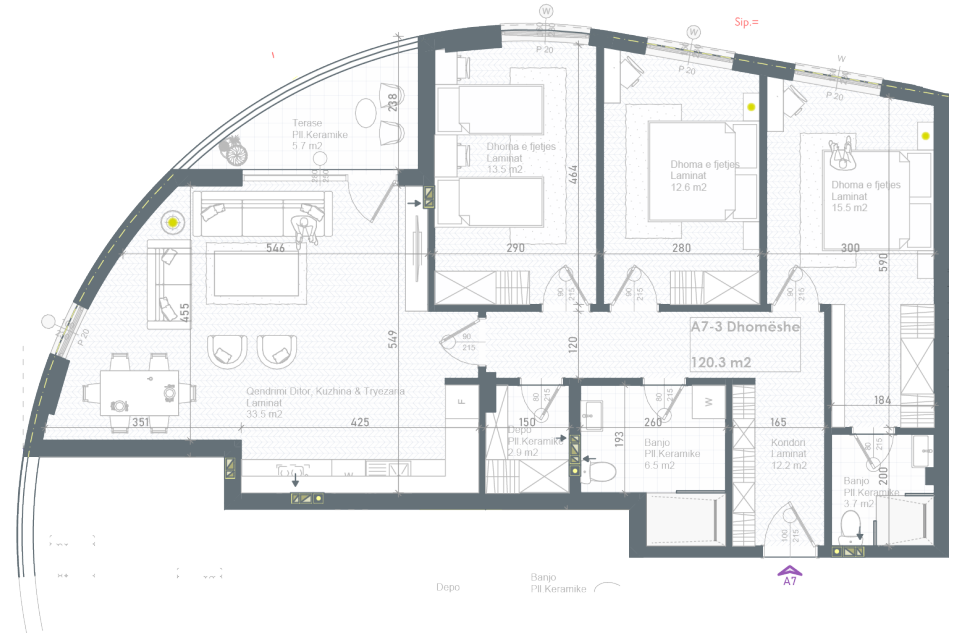

Objekti A

NJËSIA A6

Objekti A

Sipërfaqja e banesës | 118.5m²

Tipi | 3 Dhomëshe

NJËSIA A7

Sipërfaqja e banesës | 120.3m²

Tipi | 3 Dhomëshe