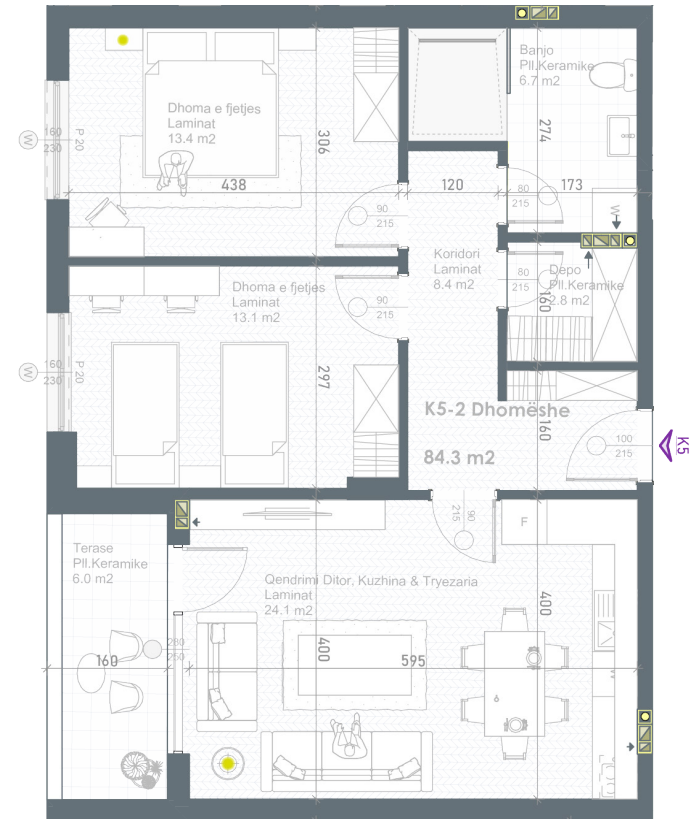

NJËSIA K5

Objekti K