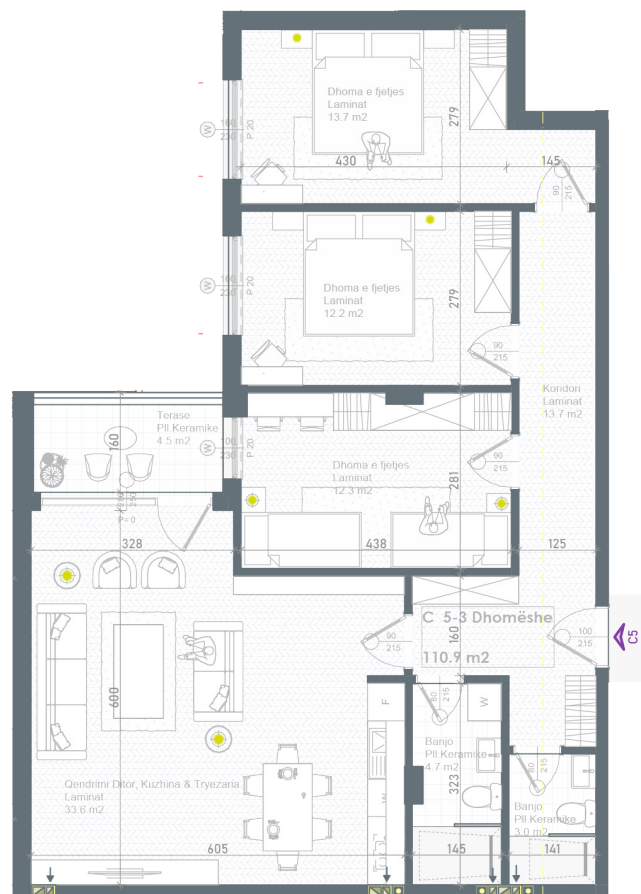

Sipërfaqja e banesës | 119.2m²

Tipi | 3 Dhomëshe

Objekti C

NJËSIA C5

Sipërfaqja e banesës | 110.9m²

Tipi | 3 Dhomëshe

Objekti C

stradivarius

ZARA

GIPA

M

GUESS

04 | OBJEKTI D

NJËSIA D1

Objekti D

Sipërfaqja e banesës | 74.8m²