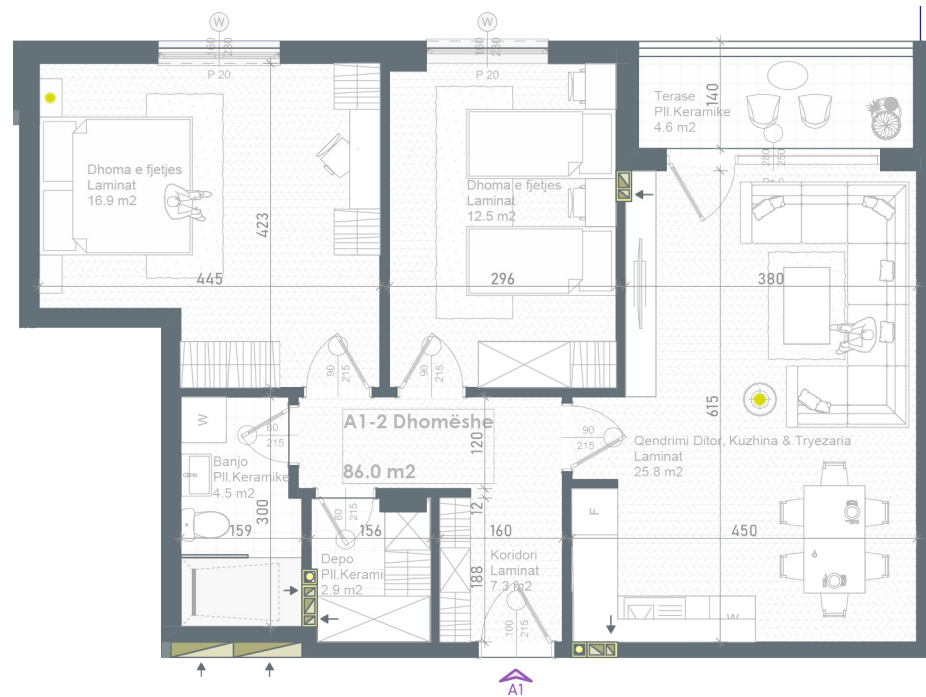

01 | OBJEKTI A

NJËSIA A1

Sipërfaqja e banesës | 86.0m²

Tipi | 2 Dhomëshe

Objekti A

NJËSIA A3

Objekti A

Sipërfaqja e banesës | 86.6m²