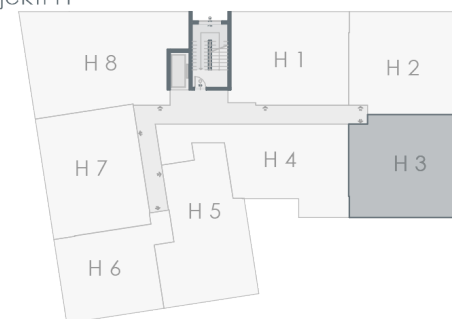

Objekti H

Sipërfaqja e banesë s | 86.1m²

Tipi | 2 Dhomëshe