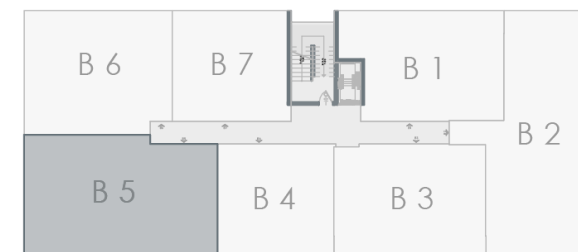

Sipërfaqja e banesës | 66.5²

Tipi | 1 Dhomëshe

NJËSIA B5

Objekti B

Sipërfaqja e banesës | 116.3m²

Tipi | 3 Dhomëshe

NJËSIA B6

Objekti B