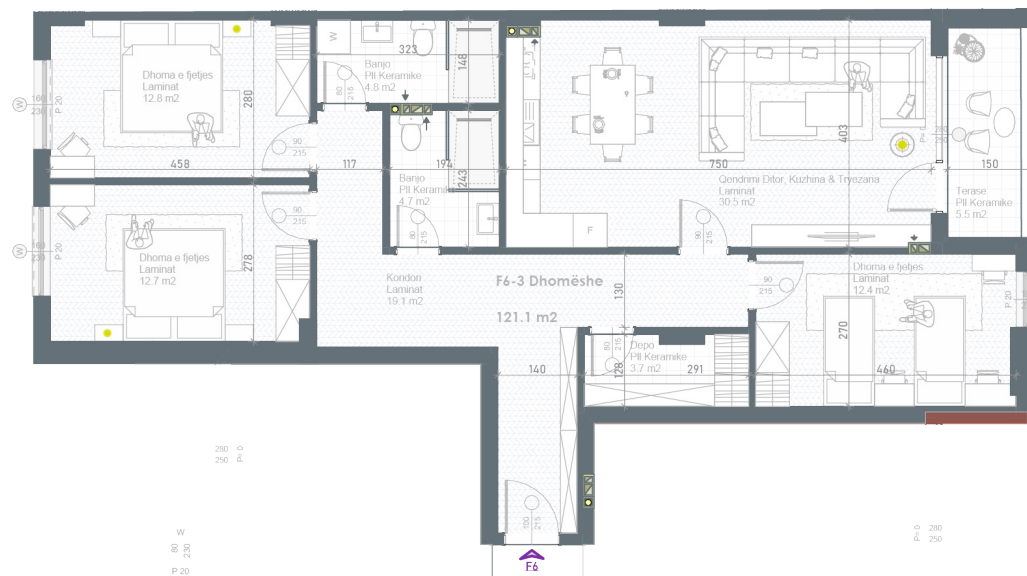

NJËSIA F3

Sipërfaqja e banesë s | 87.4m²

Tipi | 2 Dhomëshe

NJËSIA F6

Sipërfaqja e banesës | 121.1m²

Tipi | 3 Dhomëshe

SS

ZARA

GIPA

07 | OBJEKTI G

NJËSIA G3

Sipërfaqja e banesës | 87.5m²

Tipi | 2 Dhomëshe

arius

GUESS

GIPA