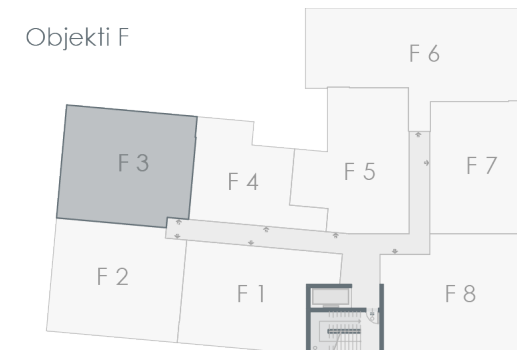

Sipërfaqja e banesë s | 87.4m²

Tipi | 2 Dhomëshe