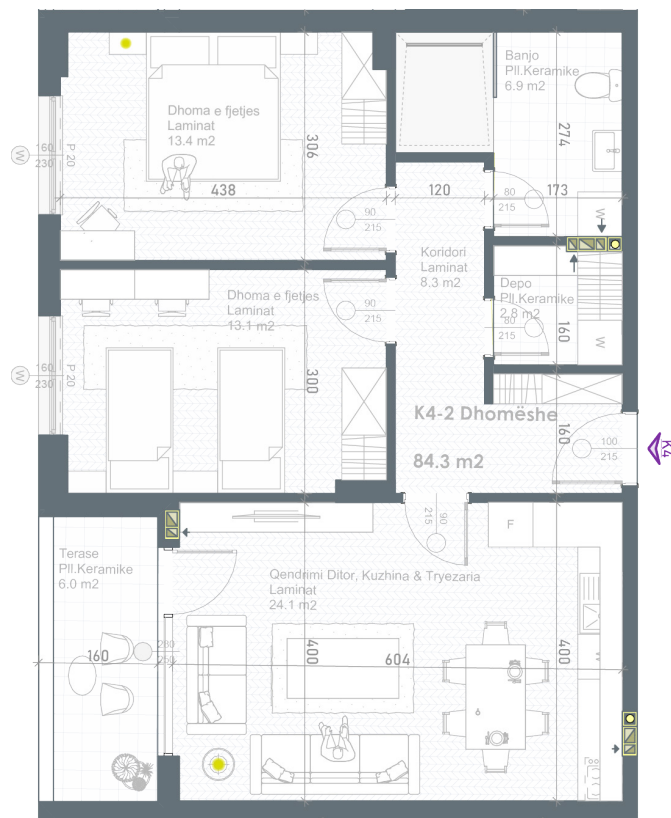

Objekti K

NJËSIA K3

Sipërfaqja e banesë s | 114.0m²

Tipi | 3 Dhomëshe

NJËSIA K4

Sipërfaqja e banesës | 84.3m²

Tipi | 2 Dhomëshe

Objekti K