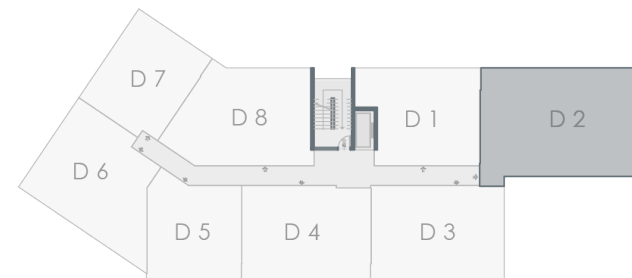

Tipi | 2 Dhomëshe

NJËSIA D2

Sipërfaqja e banesës | 120.4m²

Tipi | 3 Dhomëshe

Objekti D

NJËSIA D5

Objekti D

Sipërfaqja e banesës | 63.6m²