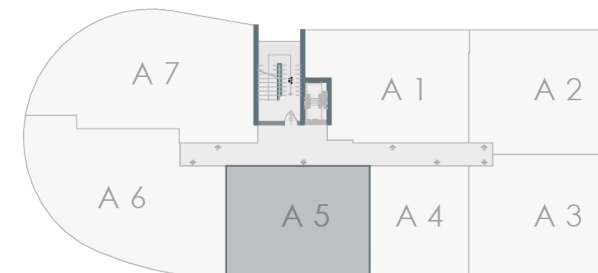

Sipërfaqja e banesës | 80.7m²

Tipi | 2 Dhomëshe

Objekti A