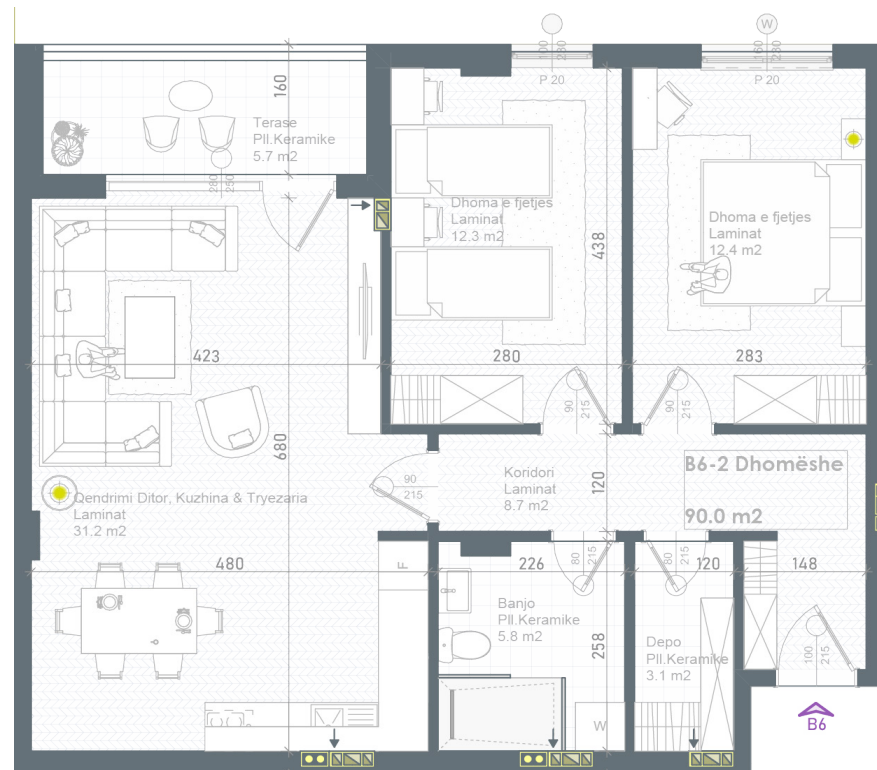

Sipërfaqja e banesës | 66.5²

Tipi | 1 Dhomëshe

NJËSIA B5

Objekti B

Sipërfaqja e banesës | 116.3m²

Tipi | 3 Dhomëshe

NJËSIA B6

Objekti B