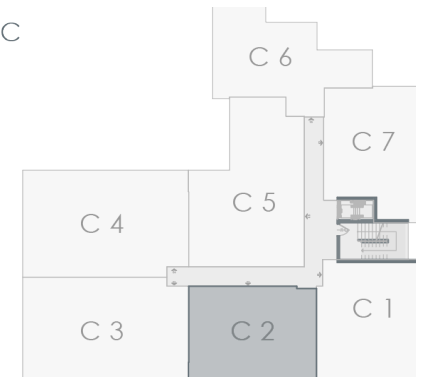

Sipërfaqja e banesës | 82.7m²

Tipi | 2 Dhomëshe

Objekti C