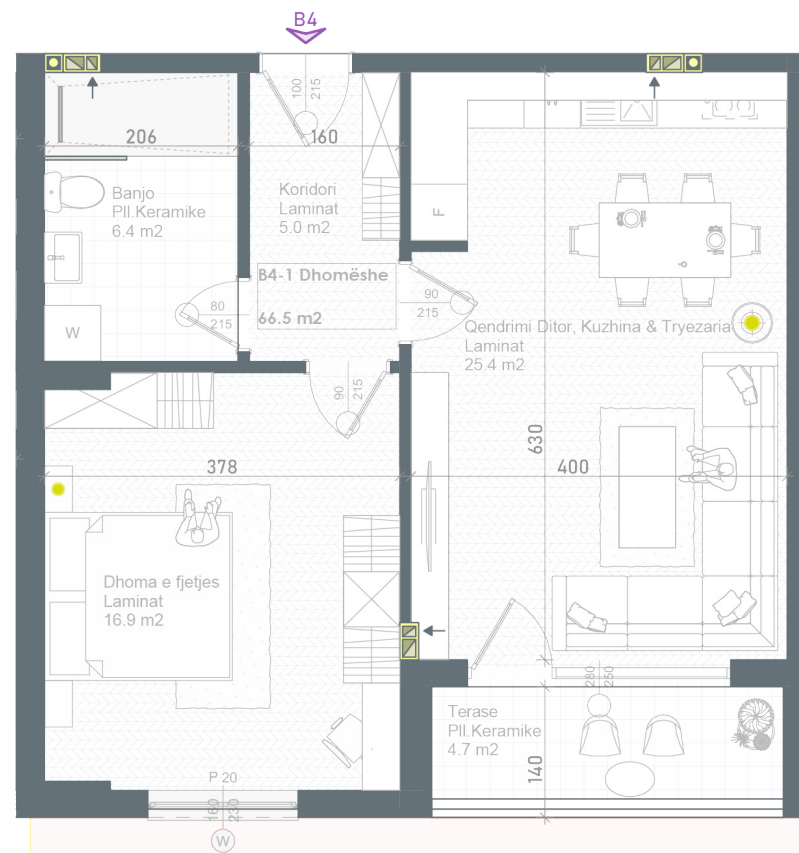

Tipi | 3 Dhomëshe

Objekti B

NJËSIA B3

Objekti B

Sipërfaqja e banesës | 86.2m²

Tipi | 2 Dhomëshe

NJËSIA B4

Objekti B