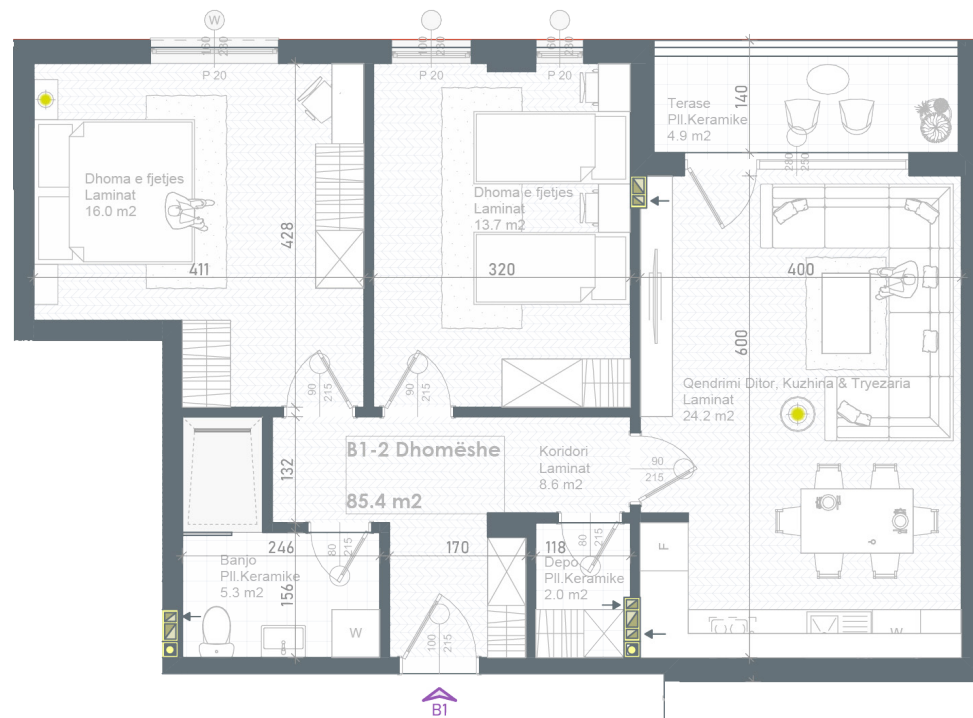

NJËSIA B1

Objekti B

Sipërfaqja e banesës | 85.4m²

Tipi | 2 Dhomëshe