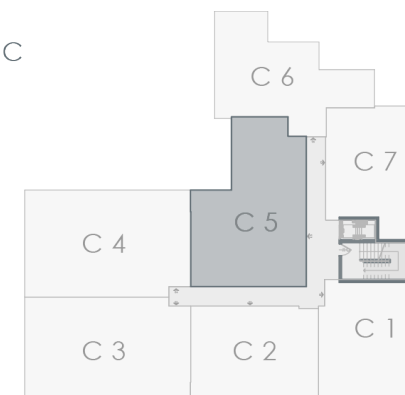

Sipërfaqja e banesës | 119.2m²

Tipi | 3 Dhomëshe

Objekti C

NJËSIA C5

Sipërfaqja e banesës | 110.9m²

Tipi | 3 Dhomëshe

Objekti C

stradivarius