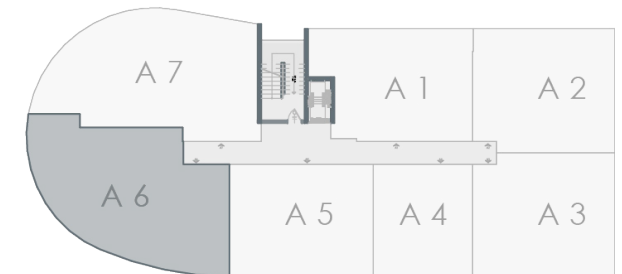

Objekti A

NJËSIA A6

Objekti A

Sipërfaqja e banesës | 118.5m²

Tipi | 3 Dhomëshe

NJËSIA A7

Sipërfaqja e banesës | 120.3m²

Tipi | 3 Dhomëshe