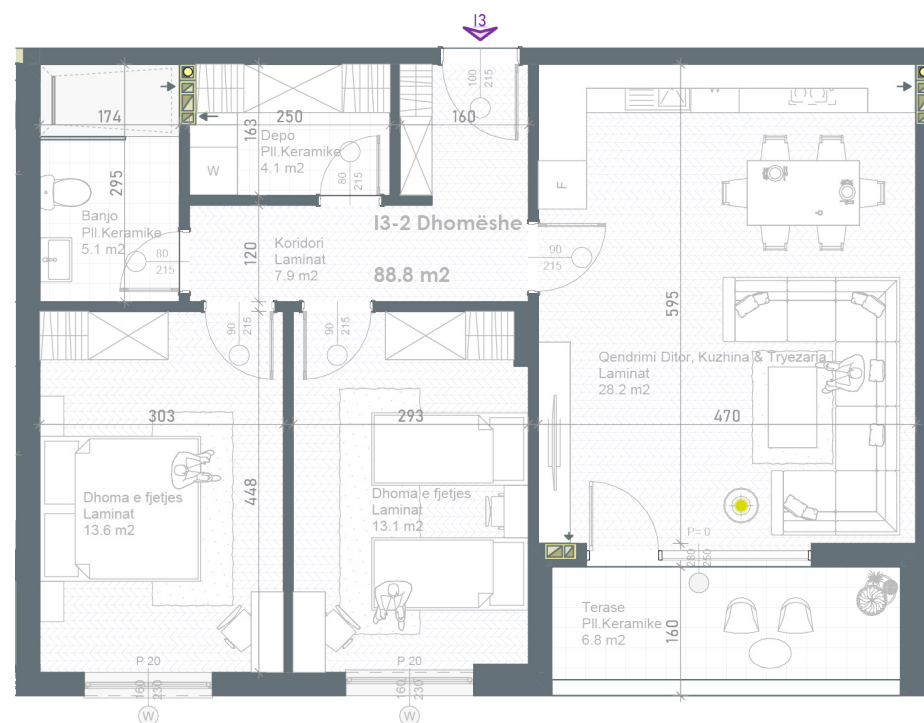

Sipërfaqja e banesë s | 108.4m²

Tipi | 3 Dhomëshe

Objekti H

09 | **OBJEKTI I**

Objekti I

Sipërfaqja e banesë s | 89.8m²

Tipi | 2 Dhomëshe

NJËSIA I3