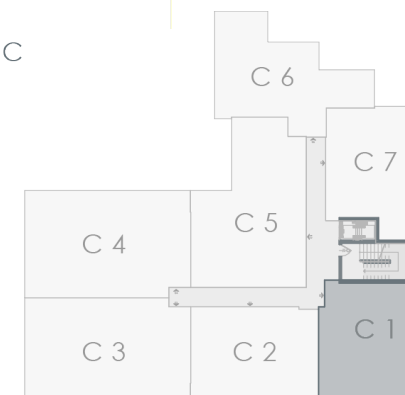

Sipërfaqja e banesës | 90.0m²

Tipi | 2 Dhomëshe

03 | OBJEKTI C

NJËSIA C1

Sipërfaqja e banesës | 83.2m²

Tipi | 2 Dhomëshe

Objekti C

NJËSIA C2