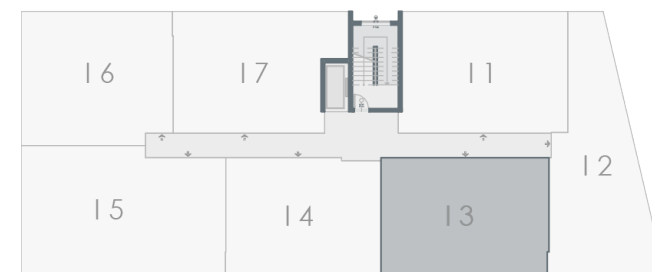

Sipërfaqja e banesës | 88.8m²

Tipi | 2 Dhomëshe

Objekti I