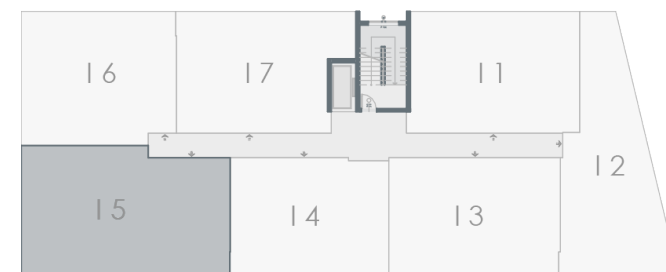

Sipërfaqja e banesës | 115.1m²

Tipi | 3 Dhomëshe

Objekti I