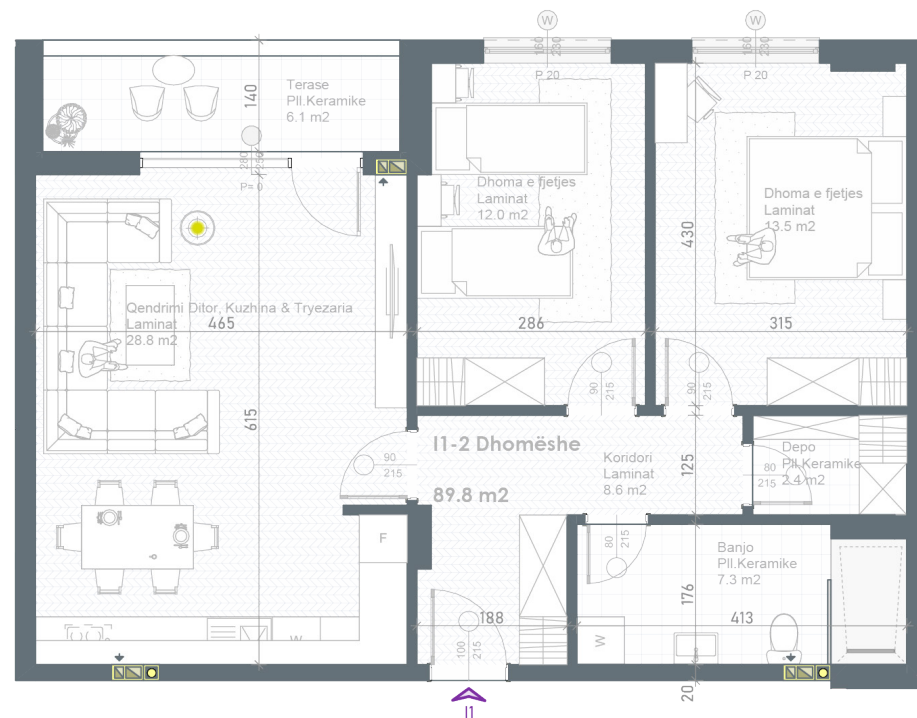

Sipërfaqja e banesë s | 108.4m²

Tipi | 3 Dhomëshe

Objekti H

09 | **OBJEKTI I**

Objekti I

Sipërfaqja e banesë s | 89.8m²

Tipi | 2 Dhomëshe

NJËSIA I3