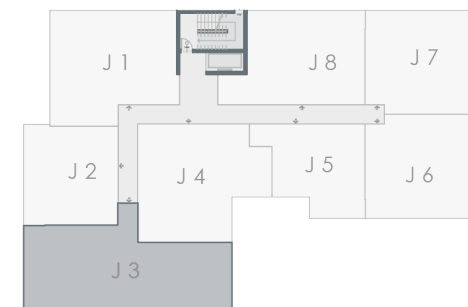

Sipërfaqja e banesë s | 123.7m²

Tipi | 3 Dhomëshe

Objekti J