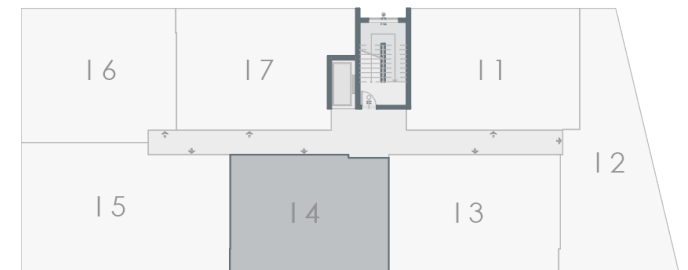

Sipërfaqja e banesës | 88.8m²

Tipi | 2 Dhomëshe

Objekti I

Objekti I

Sipërfaqja e banesë s | 81.8m²

Tipi | 2 Dhomëshe

NJËSIA I5

Sipërfaqja e banesës | 115.1m²