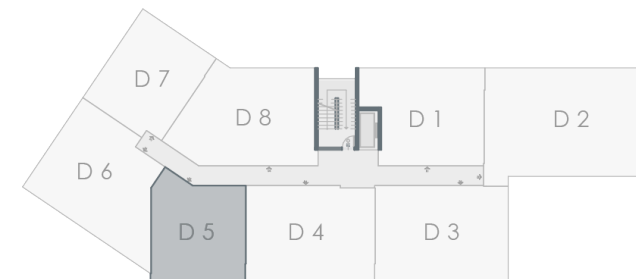

NJËSIA D5

Sipërfaqja e banesës | 63.6m²

Tipi | 1 Dhomëshe