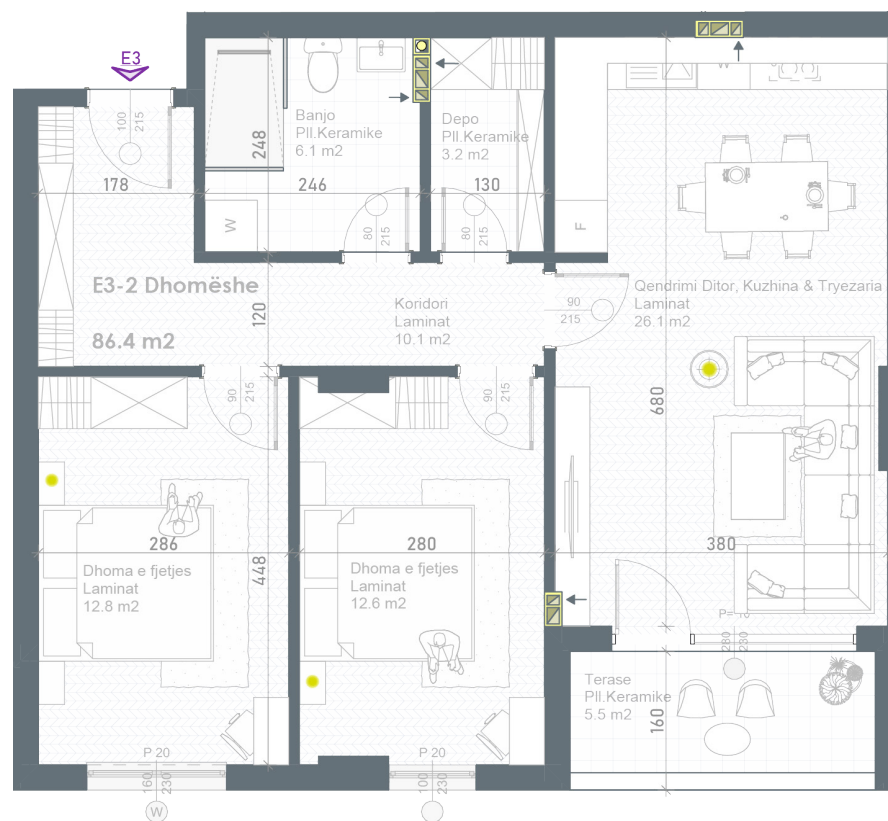

NJËSIA E3

Objekti E

Sipërfaqja e banesës | 86.4m²

Tipi | 2 Dhomëshe