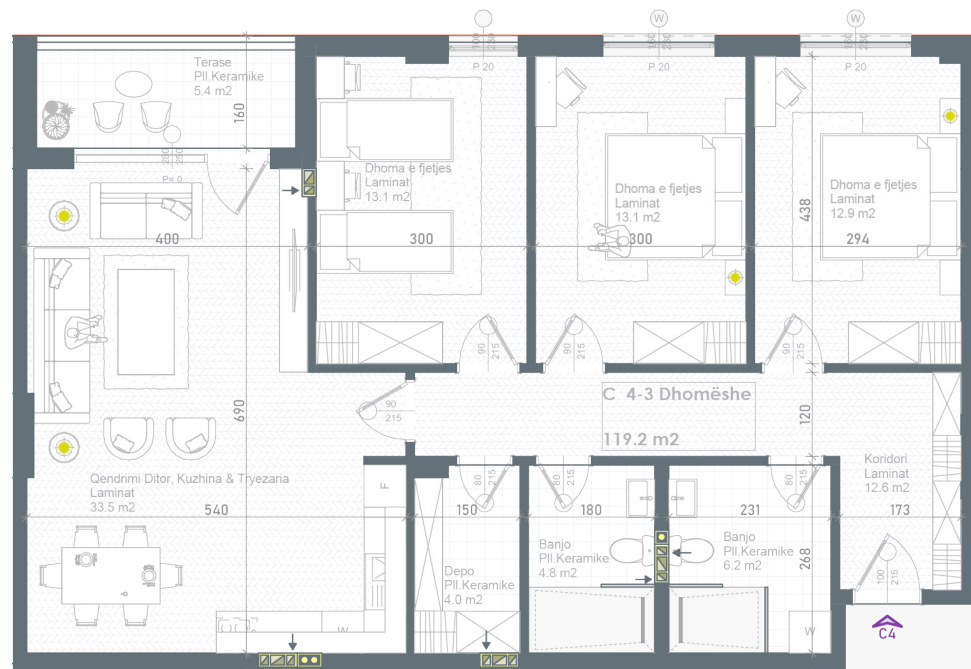

Sipërfaqja e banesës | 82.7m²

Tipi | 2 Dhomëshe

Objekti C

NJËSIA C3

Sipërfaqja e banesës | 116.7m²

Tipi | 3 Dhomëshe

Objekti C

NJËSIA C4