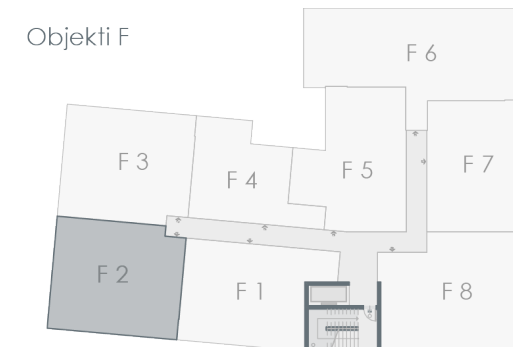

Sipërfaqja e banesës | 82.1m²

Tipi | 2 Dhomëshe

GUESS

stradivarius

06 | OBJEKTI F

NJËSIA F2

Sipërfaqja e banesës | 87.5m²

Tipi | 2 Dhomëshe