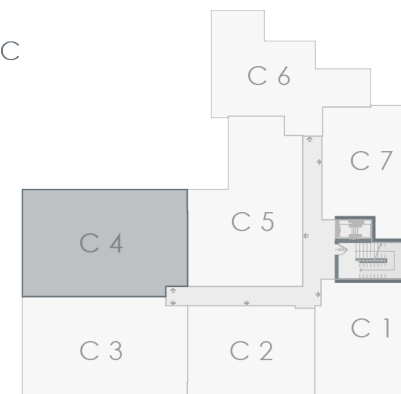

Sipërfaqja e banesës | 119.2m²

Tipi | 3 Dhomëshe

Objekti C