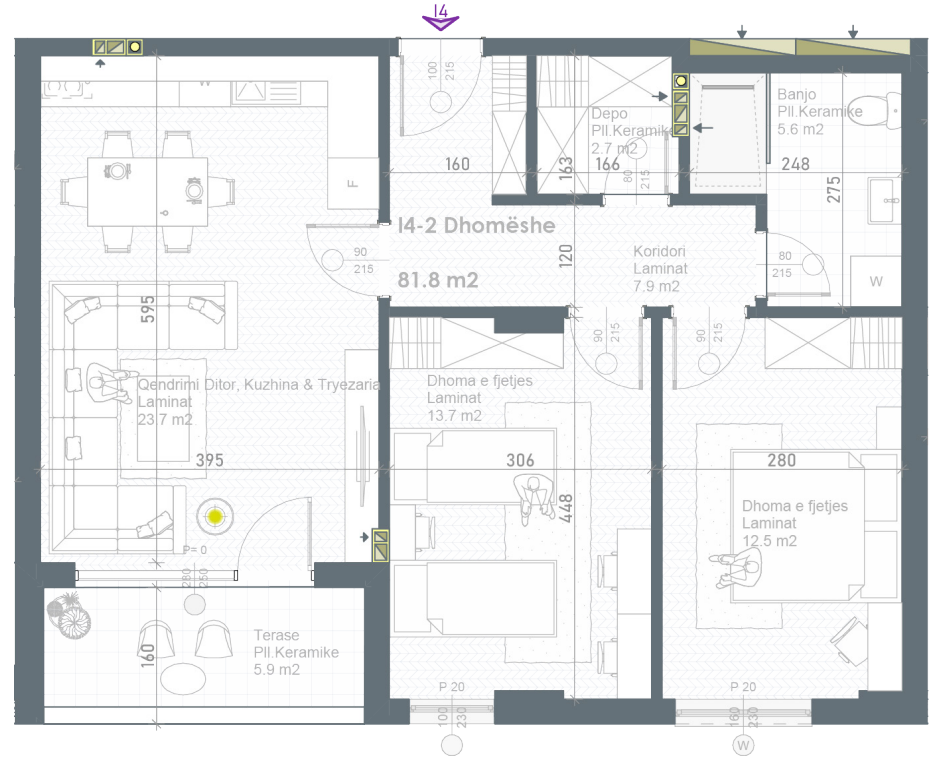

Sipërfaqja e banesë s | 81.8m²

Tipi | 2 Dhomëshe