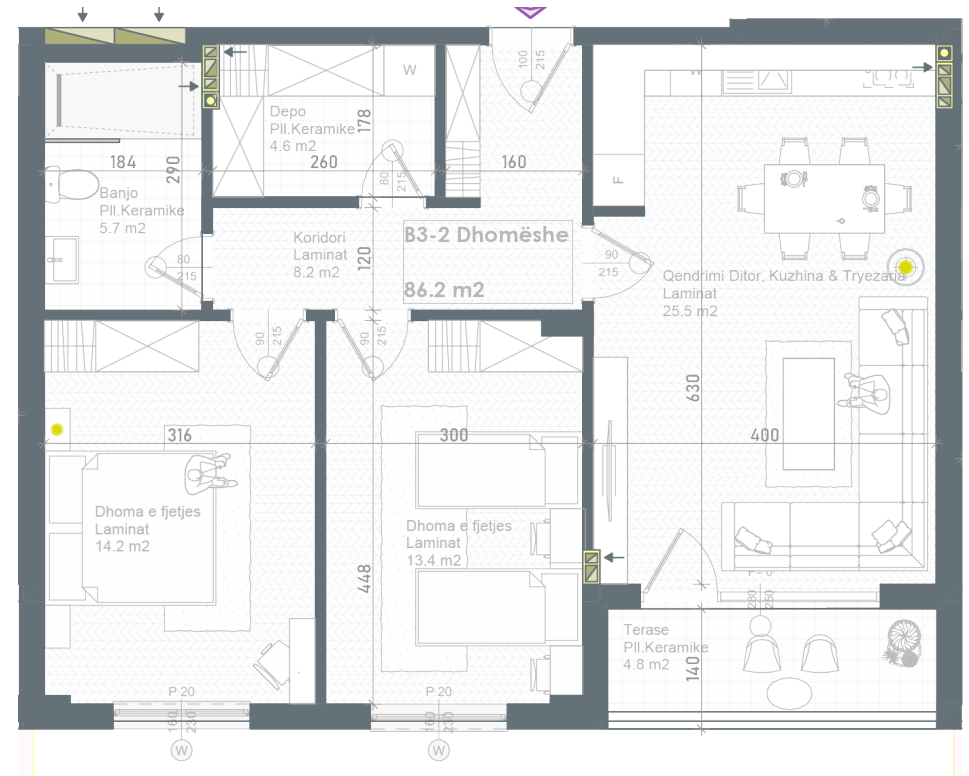

NJËSIA B3

Objekti B

Sipërfaqja e banesës | 86.2m²

Tipi | 2 Dhomëshe