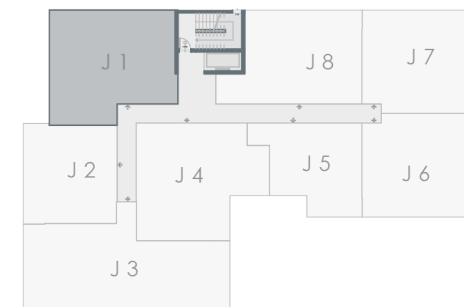

Tipi | 3 Dhomëshe

Objekti I

Objekti I

Sipërfaqja e banesë s | 86.6m²

Tipi | 2 Dhomëshe

10 | OBJEKTI J

NJËSIA J1

Objekti J