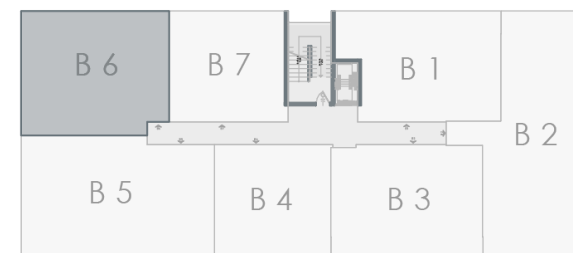

NJËSIA B6

Objekti B

Sipërfaqja e banesës | 90.0m²

Tipi | 2 Dhomëshe