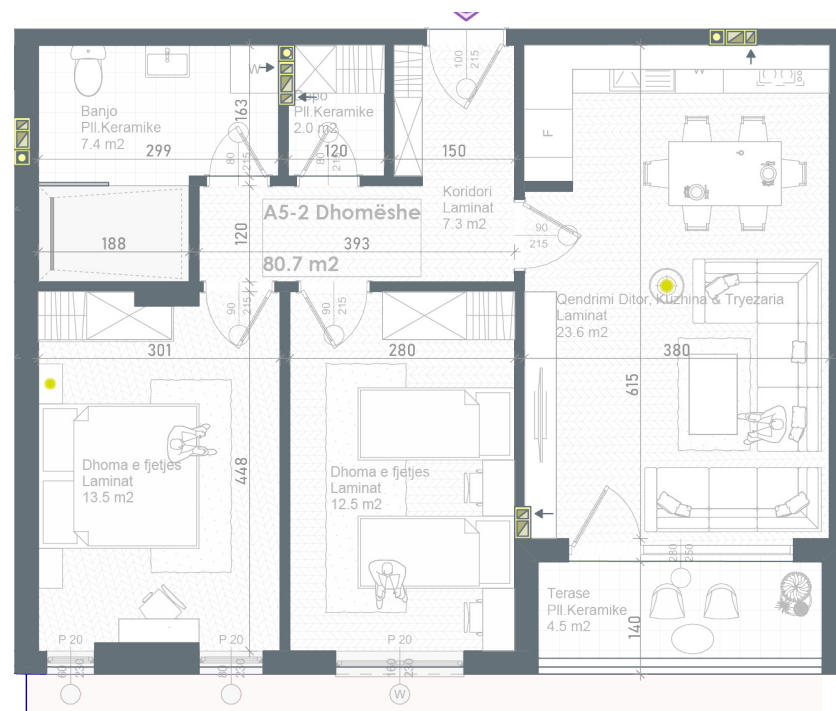

Tipi | 2 Dhomëshe

NJËSIA A4

Objekti A

Sipërfaqja e banesës | 55.7m²

Tipi | 1 Dhomëshe

NJËSIA A5

Sipërfaqja e banesës | 80.7m²

Tipi | 2 Dhomëshe