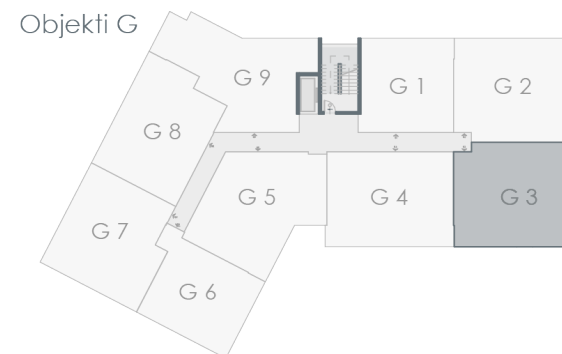

GIPA

07 | OBJEKTI G

NJËSIA G3

Sipërfaqja e banesës | 87.5m²

Tipi | 2 Dhomëshe

arius

GUESS

GIPA