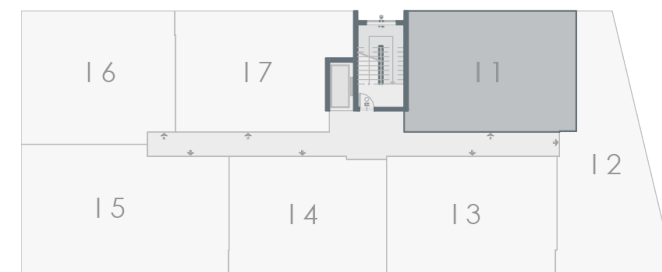

Sipërfaqja e banesë s | 108.4m²

Tipi | 3 Dhomëshe

Objekti H

09 | **OBJEKTI I**

Objekti I

Sipërfaqja e banesë s | 89.8m²

Tipi | 2 Dhomëshe

NJËSIA I3