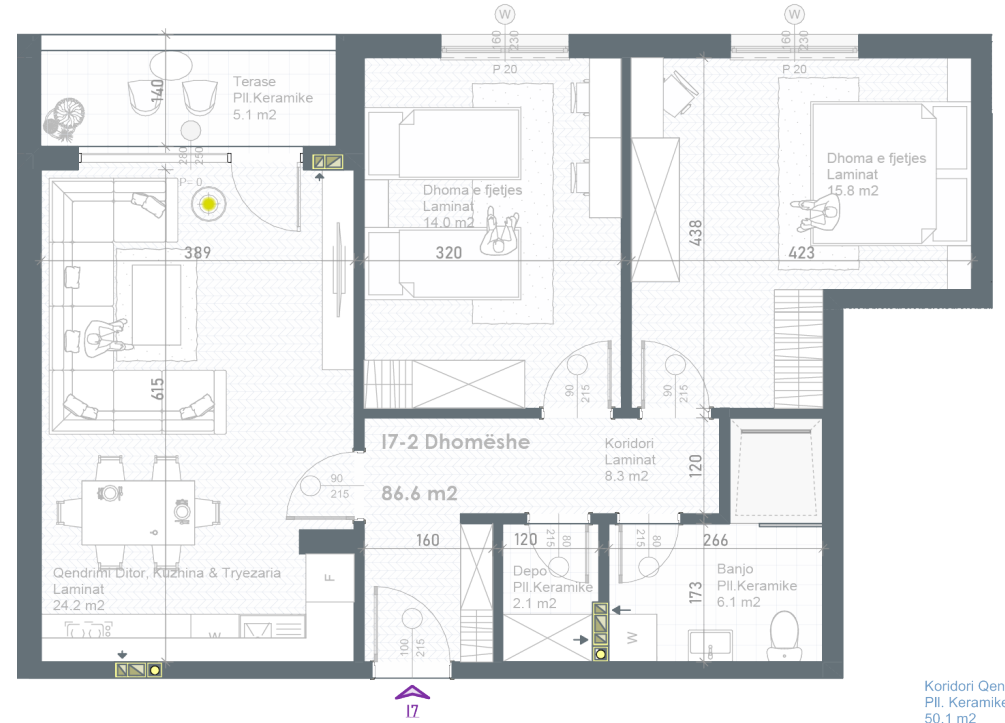

Sipërfaqja e banesë s | 86.6m²

Tipi | 2 Dhomëshe