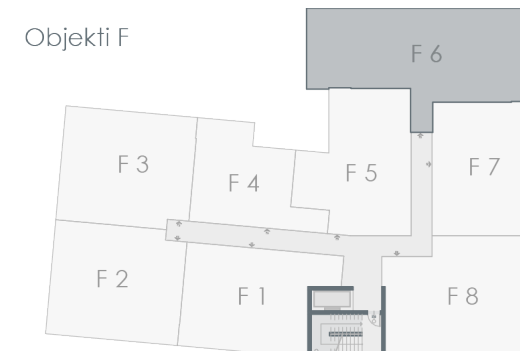

Sipërfaqja e banesës | 121.1m²

Tipi | 3 Dhomëshe