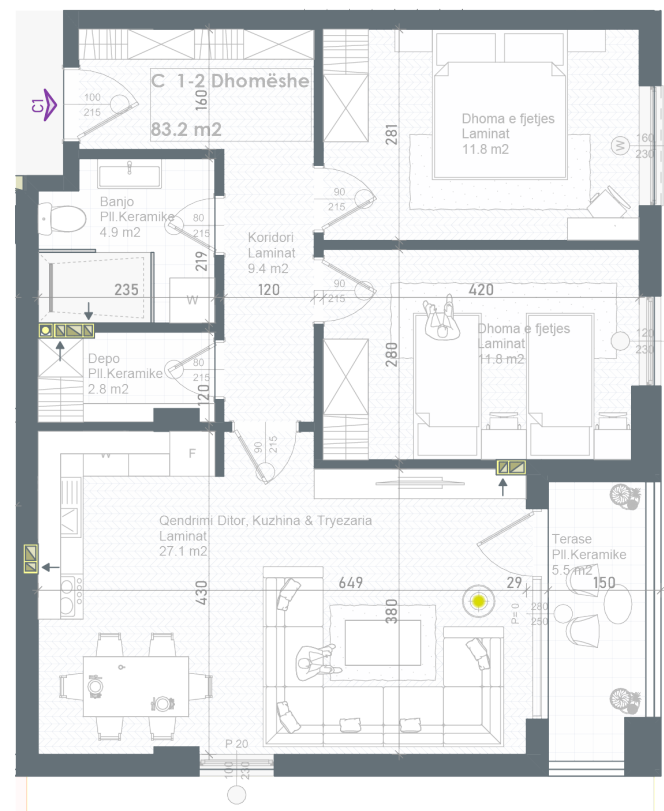

Sipërfaqja e banesës | 90.0m²

Tipi | 2 Dhomëshe

03 | OBJEKTI C

NJËSIA C1

Sipërfaqja e banesës | 83.2m²

Tipi | 2 Dhomëshe

Objekti C

NJËSIA C2