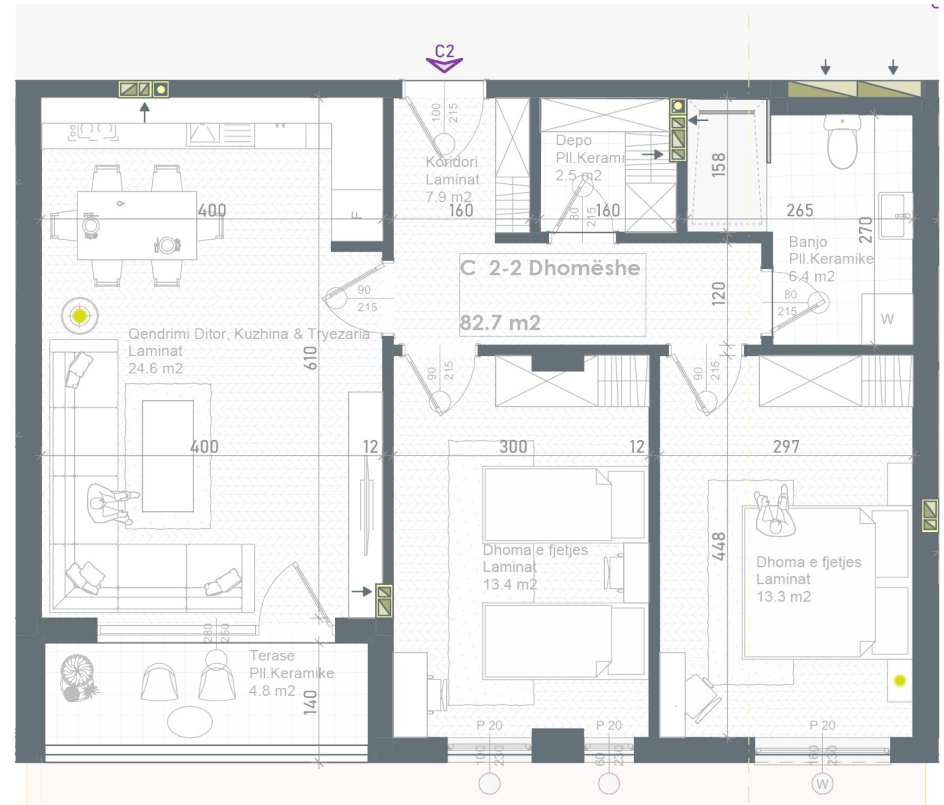

Sipërfaqja e banesës | 90.0m²

Tipi | 2 Dhomëshe

03 | OBJEKTI C

NJËSIA C1

Sipërfaqja e banesës | 83.2m²

Tipi | 2 Dhomëshe

Objekti C

NJËSIA C2