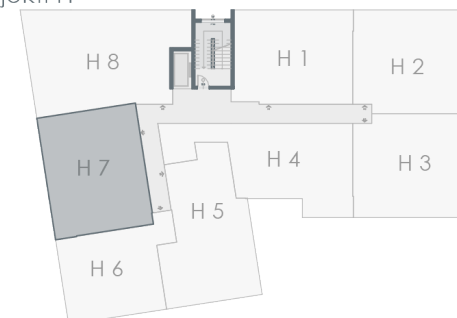

Objekti H

Sipërfaqja e banesë s | 86.1m²

Tipi | 2 Dhomëshe

NJËSIA H7

Sipërfaqja e banesës | 86.6m²

Tipi | 2 Dhomëshe

Objekti H

NJËSIA H8