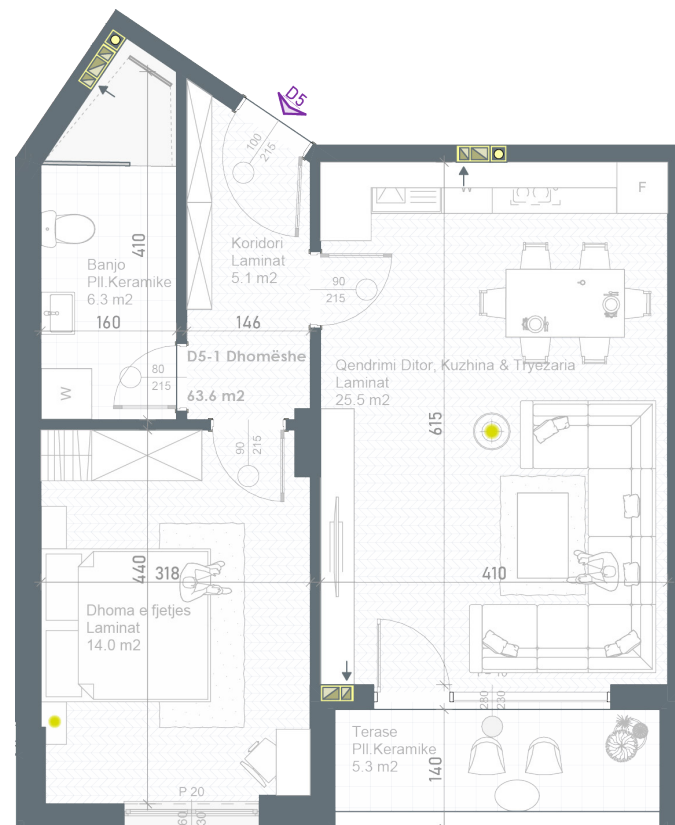

Tipi | 2 Dhomëshe

NJËSIA D2

Sipërfaqja e banesës | 120.4m²

Tipi | 3 Dhomëshe

Objekti D

NJËSIA D5

Objekti D

Sipërfaqja e banesës | 63.6m²