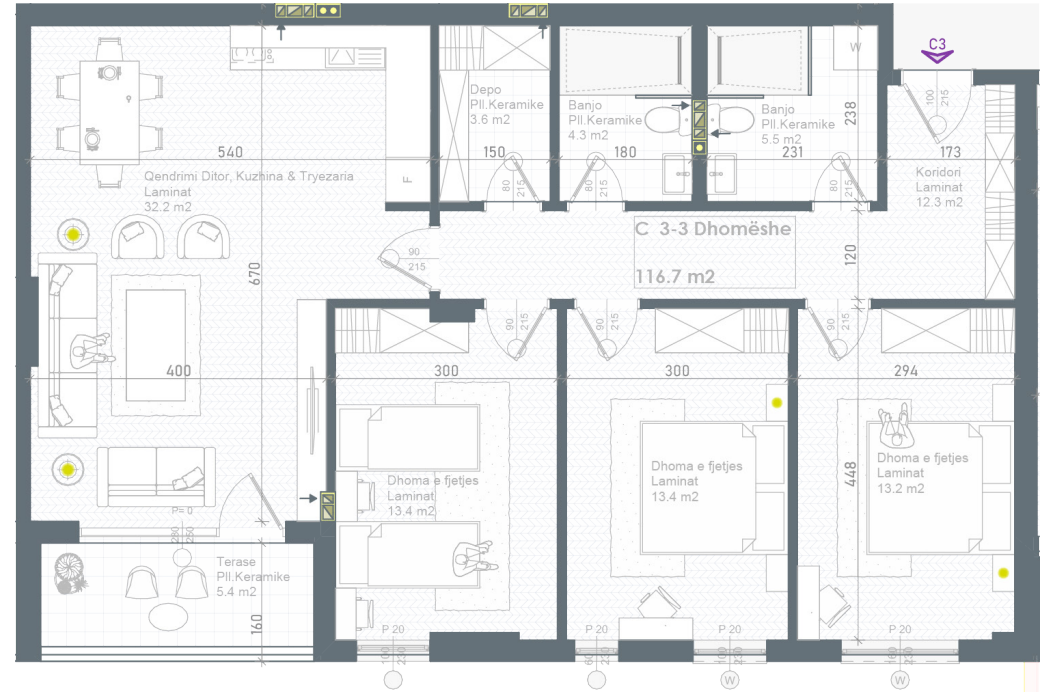

NJËSIA C3

Sipërfaqja e banesës | 116.7m²

Tipi | 3 Dhomëshe

Objekti C