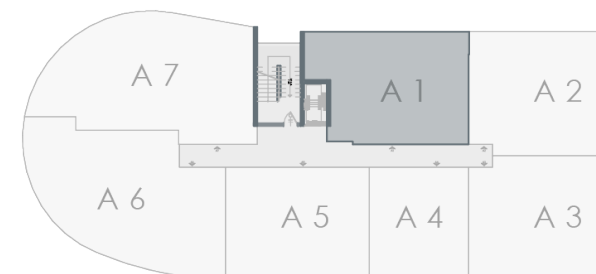

01 | OBJEKTI A

NJËSIA A1

Sipërfaqja e banesës | 86.0m²

Tipi | 2 Dhomëshe

Objekti A

NJËSIA A3

Objekti A

Sipërfaqja e banesës | 86.6m²

Tipi | 2 Dhomëshe

NJËSIA A4

Objekti A

Sipërfaqja e banesës | 55.7m²

Tipi | 1 Dhomëshe

NJËSIA A5

Sipërfaqja e banesës | 80.7m²

Tipi | 2 Dhomëshe