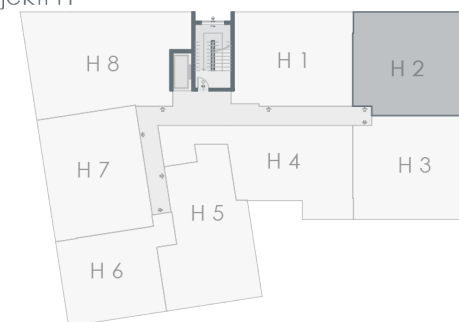

ZARA

GIPA

08 | OBJEKTI H

NJËSIA H2

Sipërfaqja e banesës | 86.1m²

Tipi | 2 Dhomëshe

Objekti H

NJËSIA H3