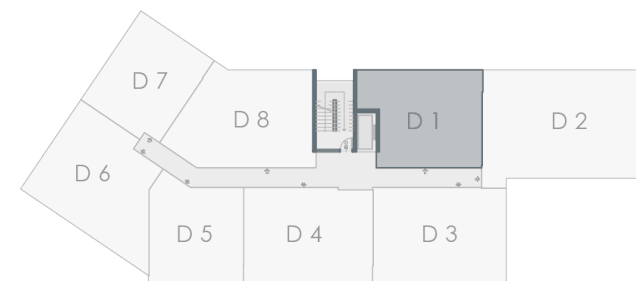

NJËSIA D1

Sipërfaqja e banesës | 74.8m²

Tipi | 2 Dhomëshe