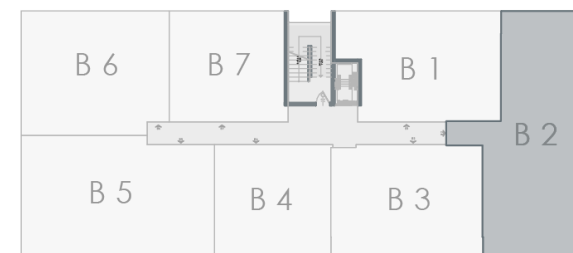

NJËSIA B2

Sipërfaqja e banesës | 124.5m²

Tipi | 3 Dhomëshe

Objekti B