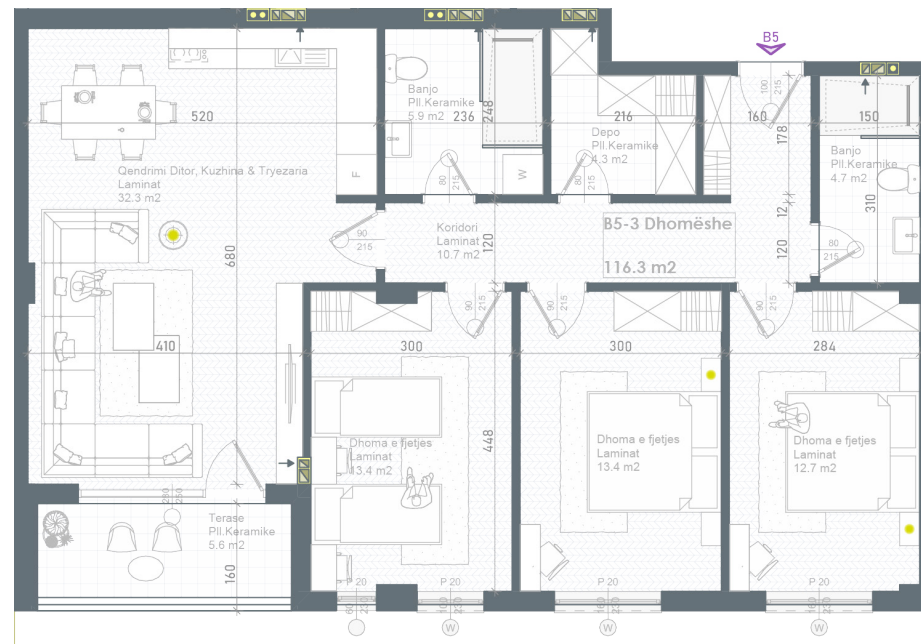

NJËSIA B5

Objekti B

Sipërfaqja e banesës | 116.3m²

Tipi | 3 Dhomëshe