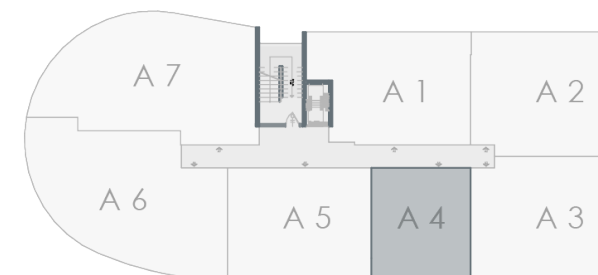

01 | OBJEKTI A

NJËSIA A1

Sipërfaqja e banesës | 86.0m²

Tipi | 2 Dhomëshe

Objekti A

NJËSIA A3

Objekti A

Sipërfaqja e banesës | 86.6m²

Tipi | 2 Dhomëshe

NJËSIA A4

Objekti A

Sipërfaqja e banesës | 55.7m²

Tipi | 1 Dhomëshe

NJËSIA A5

Sipërfaqja e banesës | 80.7m²

Tipi | 2 Dhomëshe