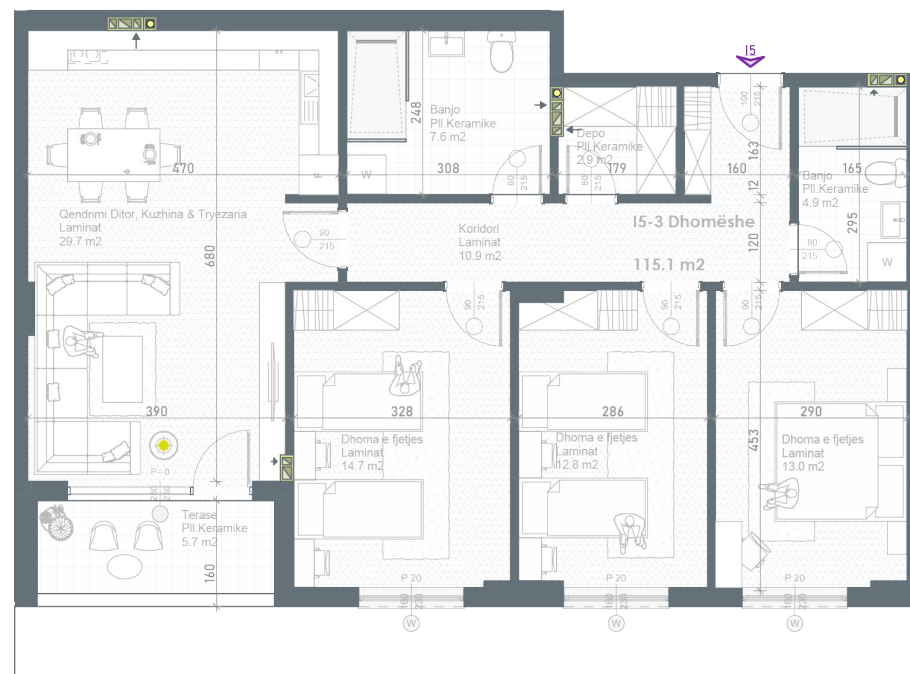

Sipërfaqja e banesës | 88.8m²

Tipi | 2 Dhomëshe

Objekti I

Objekti I

Sipërfaqja e banesë s | 81.8m²

Tipi | 2 Dhomëshe

NJËSIA I5

Sipërfaqja e banesës | 115.1m²