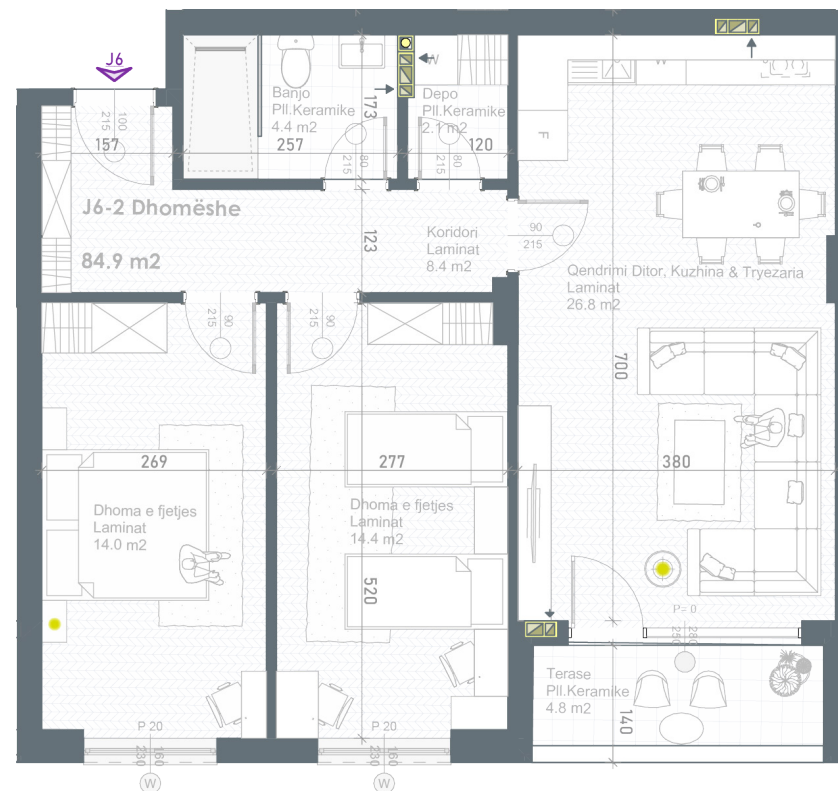

Tipi | 3 Dhomëshe

Objekti J

NJËSIA J6

Sipërfaqja e banesës | 84.9m²

Tipi | 2 Dhomëshe

Objekti J

11 | OBJEKTI K

Lagija
Dardania