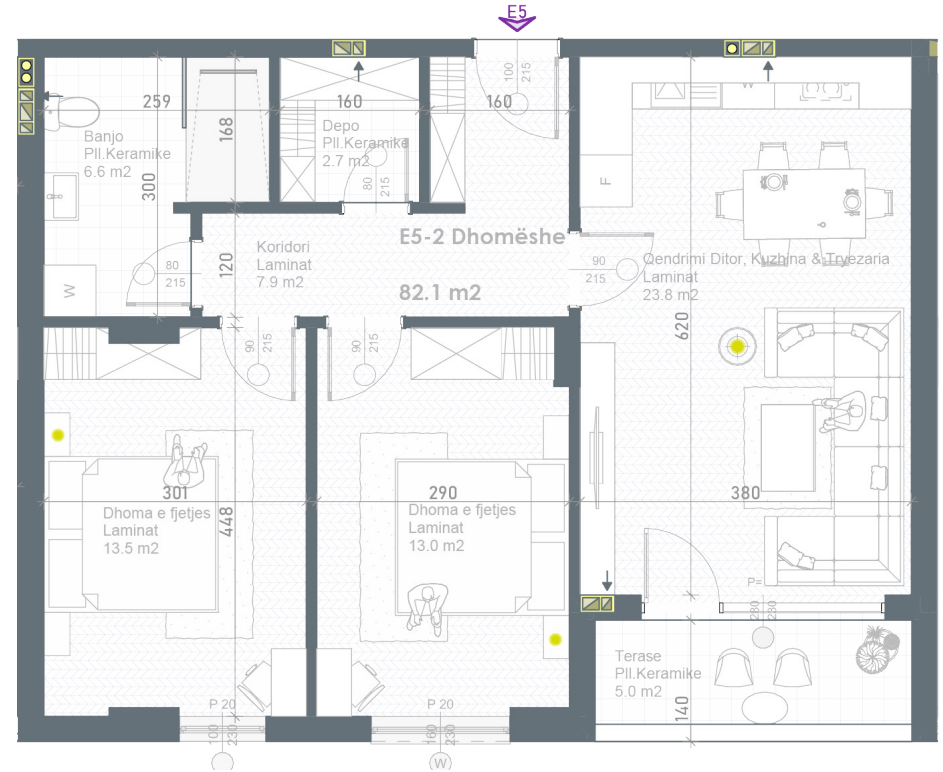

NJËSIA E5

Sipërfaqja e banesës | 82.1m²

Tipi | 2 Dhomëshe