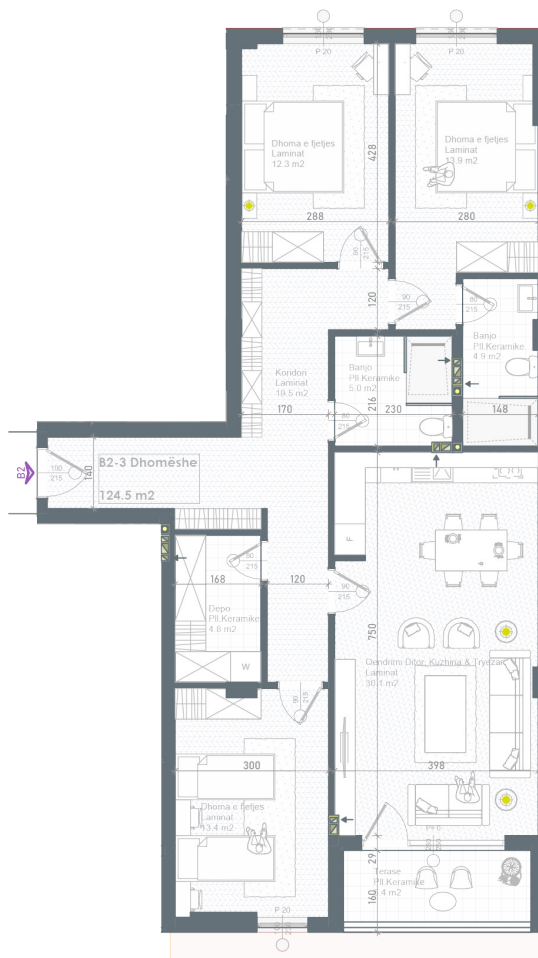

Objekti A

02 | OBJEKTI B

NJËSIA B1

Objekti B

Sipërfaqja e banesës | 85.4m²

Tipi | 2 Dhomëshe

NJËSIA B2

Sipërfaqja e banesës | 124.5m²

Tipi | 3 Dhomëshe

Objekti B

NJËSIA B3

Objekti B

Sipërfaqja e banesës | 86.2m²

Tipi | 2 Dhomëshe

NJËSIA B4

Objekti B