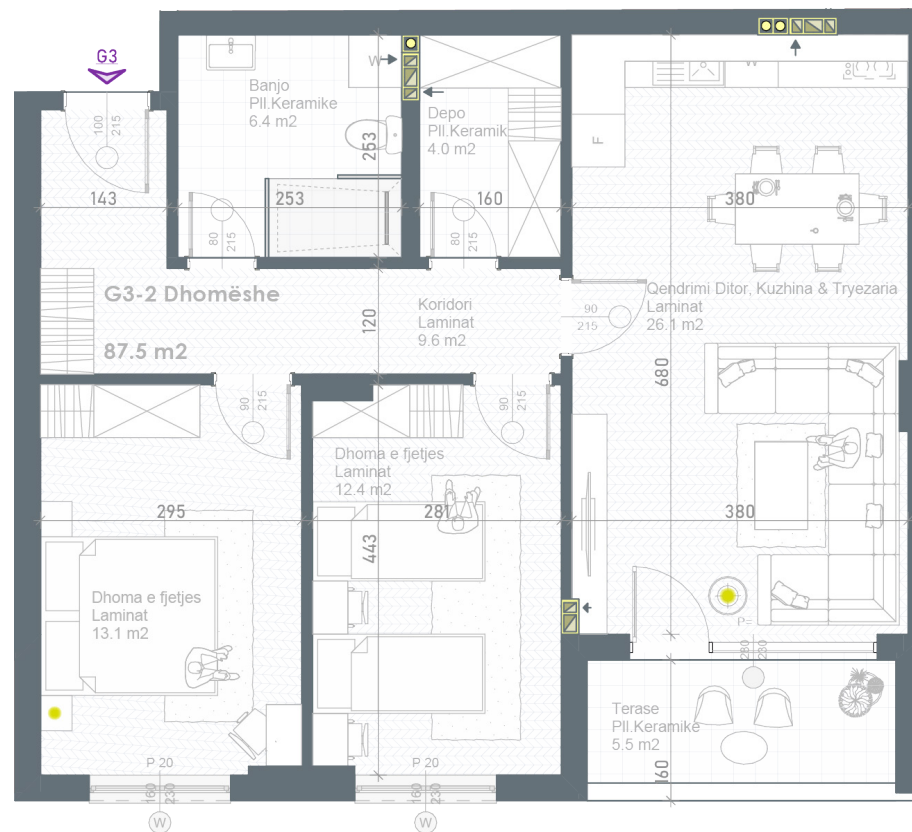

GIPA

07 | OBJEKTI G

NJËSIA G3

Sipërfaqja e banesës | 87.5m²

Tipi | 2 Dhomëshe

arius

GUESS

GIPA