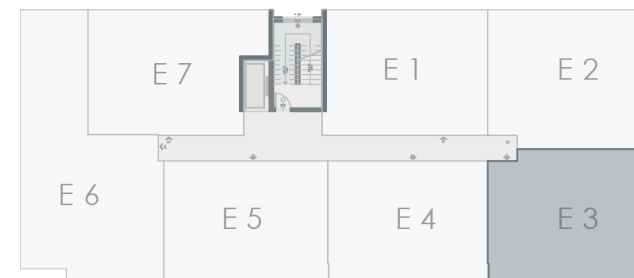

NJËSIA E3

Sipërfaqja e banesës | 86.4m²

Tipi | 2 Dhomëshe