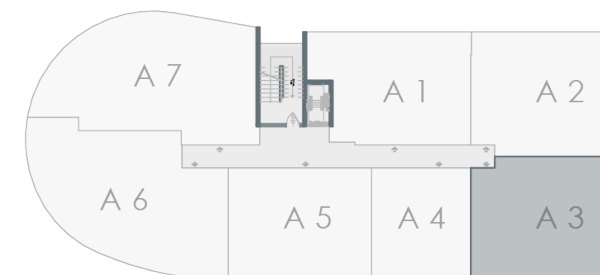

NJËSIA A3

Sipërfaqja e banesës | 86.6m²

Tipi | 2 Dhomëshe